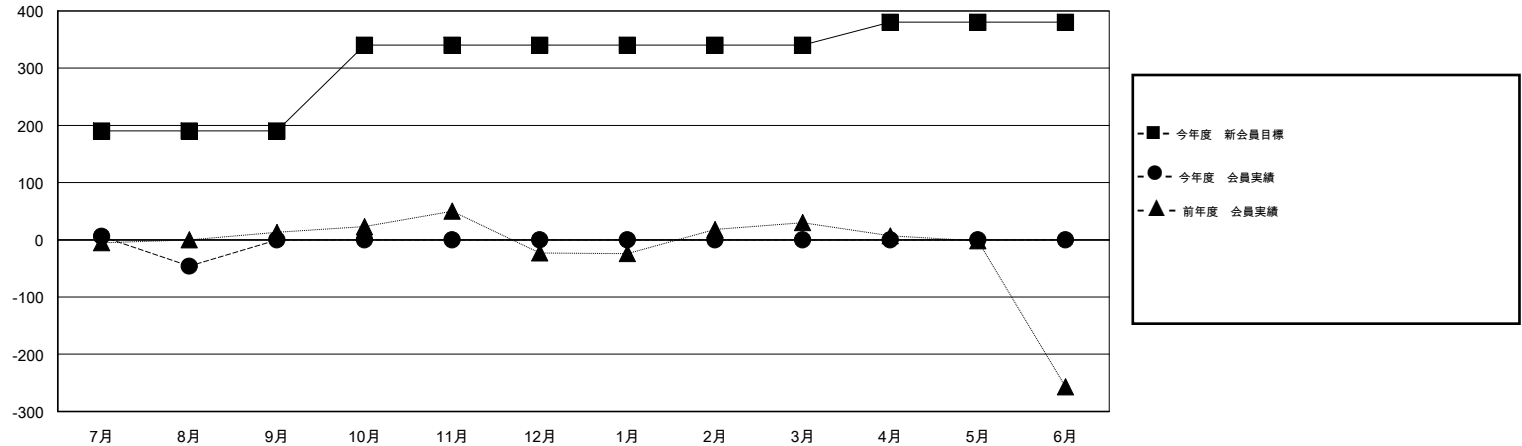

会員目標及び実績累計

解散クラブ: 0	40 CLUBS OF 133 一名以上の新会員を登録	男女別
		男性 2,690 (76.84%)
		女性 811 (23.16%)
退会者	健康診断データはこちら	家族会員 884
物故会員 3		世帯主 352
クラブ解散 0		世帯主以外 532
その他 110		
合計 113