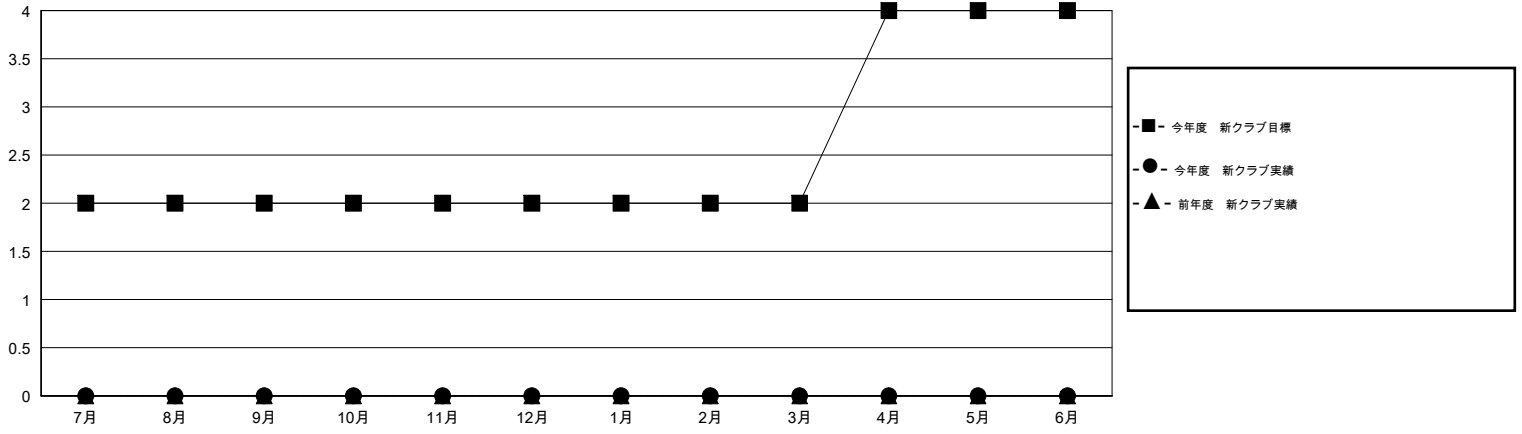

MONTHLY MEMBERSHIP PROGRESS REPORT

District 333 C

Results as of: 8/31/2016

GMT: Masayuki Kaneko

地域 JAPAN

GMT会則地域 5-Jap

クラブ				
結果: 2016-2017				
四半期	新クラブ目標	新クラブ	解散クラブ	純増/減
7月/8月/9月	2	0	0	0
10月/11月/12月	0	0	0	0
1月/2月/3月	0	0	0	0
4月/5月/6月	2	0	0	0

名				
結果: 2016-2017				
四半期	新会員目標	チャーターメン バー/新会員	退会者	純増/減
7月/8月/9月	190	67	113	-46
10月/11月/12月	150	0	0	0
1月/2月/3月	0	0	0	0
4月/5月/6月	40	0	0	0

新クラブ目標及び実績累計

会員目標及び実績累計

解散クラブ: 0	40 CLUBS OF 133 一名以上の新会員を登録	男女別
		男性 2,690 (76.84%)
		女性 811 (23.16%)
退会者	健康診断データはこちら	家族会員 884
物故会員 3		世帯主 352
クラブ解散 0		世帯主以外 532
その他 110		
合計 113		